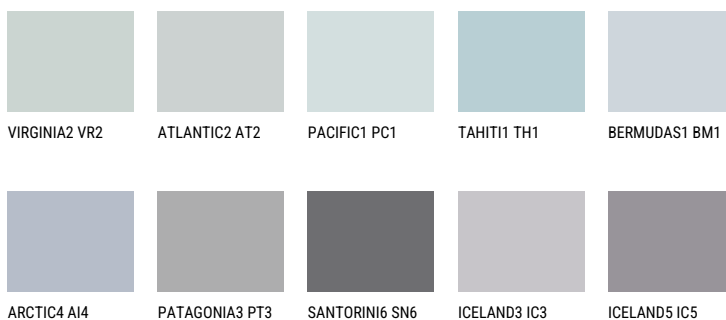

ANTARCTICA6 AN6

☀ 65% **TSR** 62%

Супутній кольори

Кольори

Для отримання додаткової інформації про штукатурки і фарби перейдіть
за посиланням www.ceresit.com

www.ceresit.ua

*Представлені кольори призначені для штукатурок та фарб, запропонованих компанією Ceresit. Через використання цифрових технологій представлені кольори можуть не відповідати оригінальним, тому їх не можна розглядати як достовірне відображення кольору. Ми рекомендуємо перевірити справжні зразки кольорів.

INTENSE

AMETHYST RAIN

SAPPHIRE GLACIER

AMETHYST MIST

AMETHYST WIND

RUBY HEART

EMERALD OASE

Для отримання додаткової інформації про штукатурки і фарби перейдіть
за посиланням www.ceresit.com