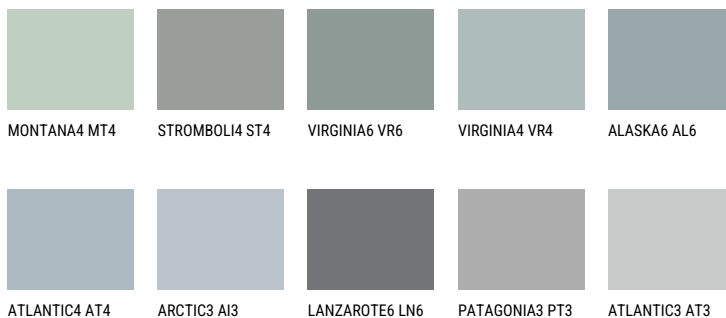

LANZAROTE3 LN3

44% **TSR** 40%

Супутній кольори

Кольори

Для отримання додаткової інформації про штукатурки і фарби перейдіть
за посиланням www.ceresit.com

www.ceresit.ua

*Представлені кольори призначені для штукатурок та фарб, запропонованих компанією Ceresit. Через використання цифрових технологій представлені кольори можуть не відповідати оригінальним, тому їх не можна розглядати як достовірне відображення кольору. Ми рекомендуємо перевірити справжні зразки кольорів.

INTENSE

EMERALD GARDEN

EMERALD LAND

EMERALD OASE

DIAMOND NIGHT

DIAMOND DAY

SAPPHIRE CREEK

Для отримання додаткової інформації про штукатурки і фарби перейдіть
за посиланням www.ceresit.com