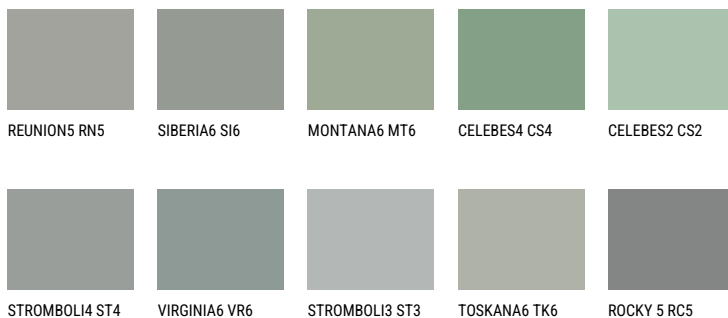

ROCKY 6 RC6

☀️ 24% **TSR** 21%

Супутній кольори

Кольори