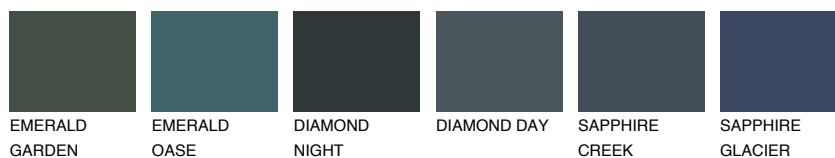

ROCKY 6 RC6

☀ 24% **TSR** 21%

Супутній кольори

Кольори

INTENSE

Для отримання додаткової інформації про штукатурки і фарби перейдіть
за посиланням www.ceresit.com

www.ceresit.ua