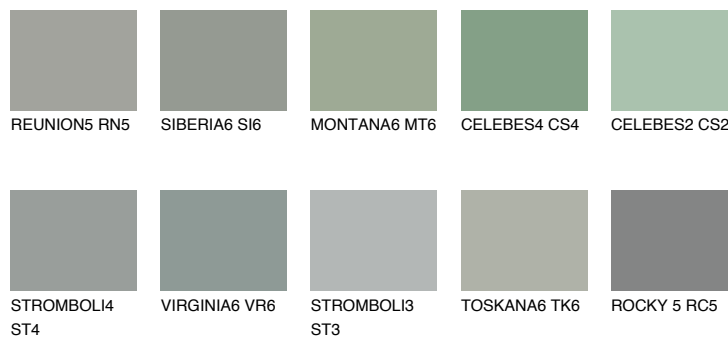

ROCKY 6 RC6

☀ 24% **TSR** 21%

Супутній кольори

Кольори

INTENSE

Для отримання додаткової інформації про штукатурки і фарби перейдіть
за посиланням www.ceresit.com

www.ceresit.ua