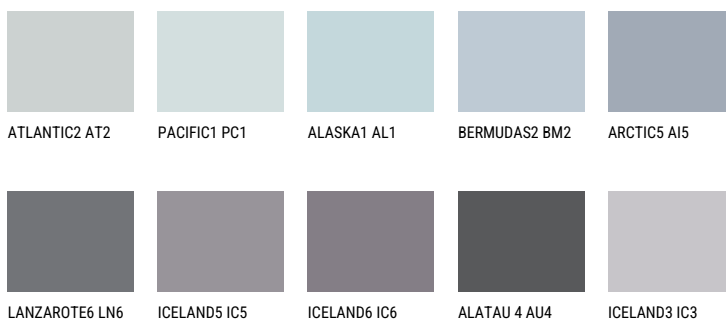

ARCTIC4 AI4

51% **TSR** 54%

Супутній кольори

Кольори