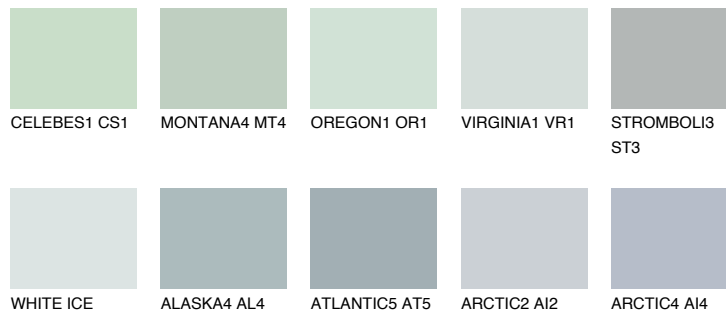

ATLANTIC3 AT3

59% **TSR** 56%

Супутній кольори

Кольори

INTENSE

Для отримання додаткової інформації про штукатурки і фарби перейдіть
за посиланням www.ceresit.com

www.ceresit.ua