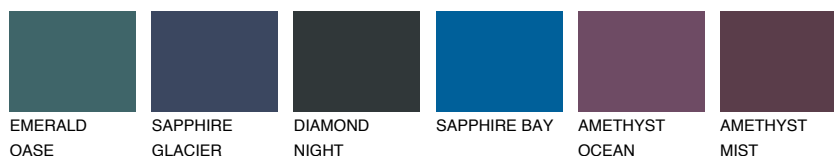

ATLANTIC3 AT3

59% **TSR** 56%

Супутній кольори

Кольори

INTENSE

Для отримання додаткової інформації про штукатурки і фарби перейдіть
за посиланням www.ceresit.com

www.ceresit.ua