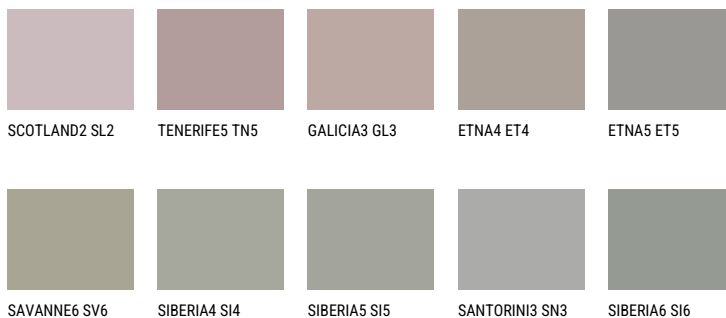

## NEBRASKA4 NB4

☀ 35% **TSR** 29%

## Супутній кольори

### Кольори

Для отримання додаткової інформації про штукатурки і фарби перейдіть  
за посиланням [www.ceresit.com](http://www.ceresit.com)

[www.ceresit.ua](http://www.ceresit.ua)

\*Представлені кольори призначені для штукатурок та фарб, запропонованих компанією Ceresit. Через використання цифрових технологій представлені кольори можуть не відповідати оригінальним, тому їх не можна розглядати як достовірне відображення кольору. Ми рекомендуємо перевірити справжні зразки кольорів.