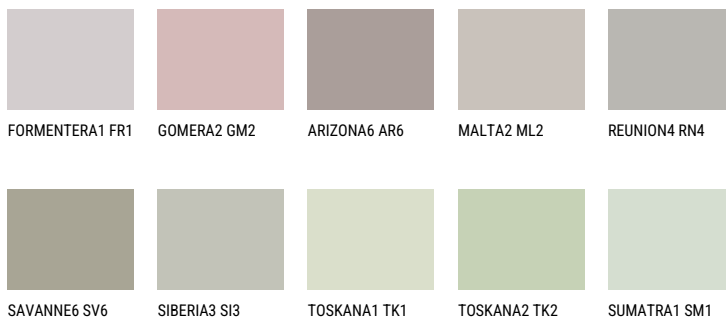

NEBRASKA3 NB3

☀️ 50% **TSR** 44%

Супутній кольори

Кольори