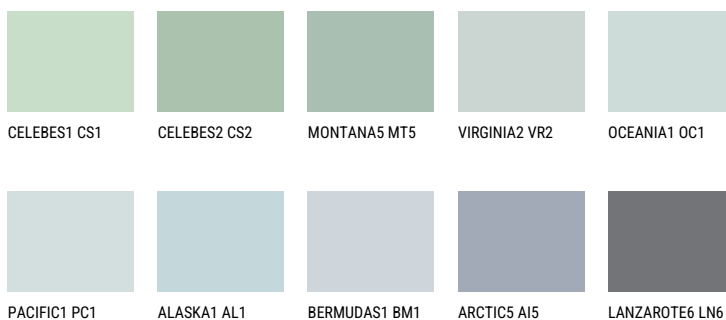

ATLANTIC2 AT2

☀ 64% **TSR** 59%

Супутній кольори

Кольори

Для отримання додаткової інформації про штукатурки і фарби перейдіть
за посиланням www.ceresit.com

www.ceresit.ua

*Представлені кольори призначені для штукатурок та фарб, запропонованих компанією Ceresit. Через використання цифрових технологій представлені кольори можуть не відповідати оригінальним, тому їх не можна розглядати як достовірне відображення кольору. Ми рекомендуємо перевірити справжні зразки кольорів.

INTENSE

DIAMOND SHADOW

SAPPHIRE CREEK

SAPPHIRE GLACIER

DIAMOND NIGHT

AMETHYST RAIN

SAPPHIRE BAY

Для отримання додаткової інформації про штукатурки і фарби перейдіть
за посиланням www.ceresit.com