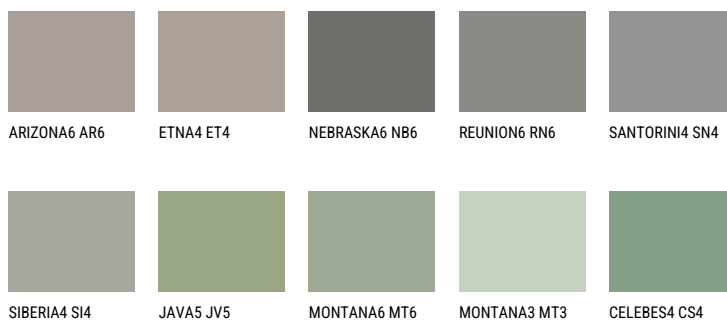

ETNA6 ET6

☀️ 18% **TSR** 17%

Супутній кольори

Кольори

Для отримання додаткової інформації про штукатурки і фарби перейдіть
за посиланням www.ceresit.com

www.ceresit.ua

*Представлені кольори призначені для штукатурок та фарб, запропонованих компанією Ceresit. Через використання цифрових технологій представлені кольори можуть не відповідати оригінальним, тому їх не можна розглядати як достовірне відображення кольору. Ми рекомендуємо перевірити справжні зразки кольорів.

INTENSE

EMERALD FIELD

EMERALD GARDEN

DIAMOND EVENING

EMERALD OASE

DIAMOND NIGHT

SAPHIRE SEA

Для отримання додаткової інформації про штукатурки і фарби перейдіть
за посиланням www.ceresit.com