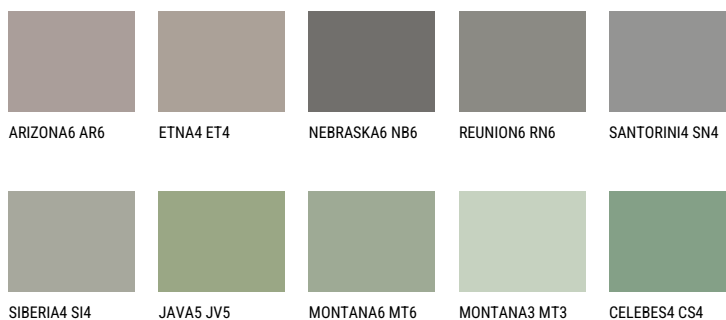

## ETNA6 ET6

☀️ 18% **TSR** 17%

## Супутній кольори

### Кольори

Для отримання додаткової інформації про штукатурки і фарби перейдіть  
за посиланням [www.ceresit.com](http://www.ceresit.com)

[www.ceresit.ua](http://www.ceresit.ua)

\*Представлені кольори призначені для штукатурок та фарб, запропонованих компанією Ceresit. Через використання цифрових технологій представлені кольори можуть не відповідати оригінальним, тому їх не можна розглядати як достовірне відображення кольору. Ми рекомендуємо перевірити справжні зразки кольорів.