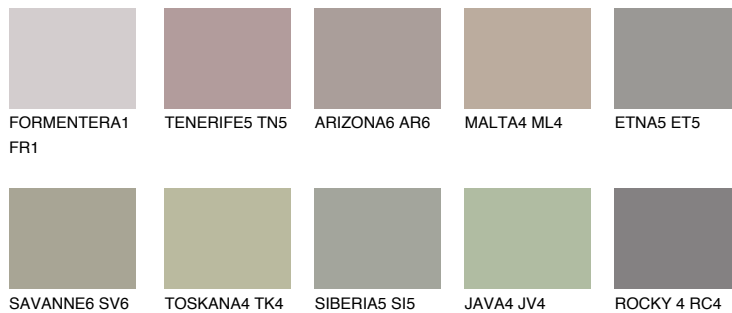

**ETNA4 ET4**☀ 36% **TSR** 34%

## Супутній кольори

### Кольори