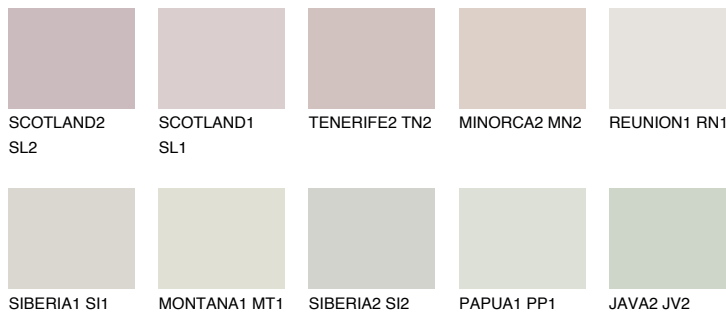


**ETNA1 ET1**68% **TSR** 61%

## Супутній кольори

### Кольори