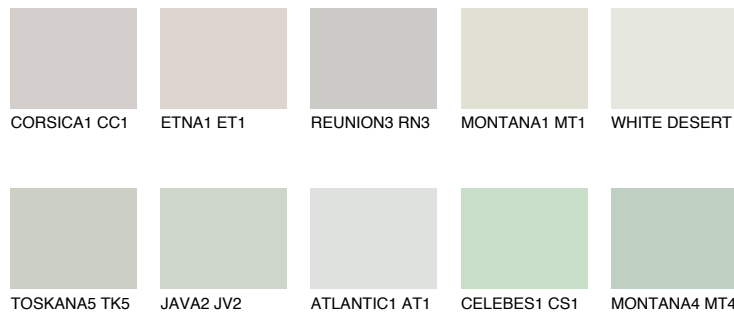

## SIBERIA2 SI2

65% TSR 59%

## Супутній кольори

### Кольори