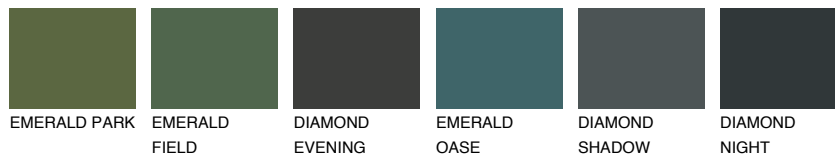

SIBERIA1 SI1

68% **TSR** 65%

Супутній кольори

Кольори

INTENSE

Для отримання додаткової інформації про штукатурки і фарби перейдіть
за посиланням www.ceresit.com

www.ceresit.ua