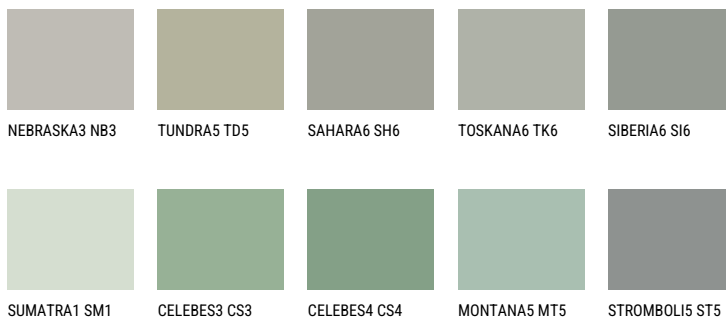

MONTANA6 MT6

☀ 38% **TSR** 40%

Супутній кольори

Кольори

Для отримання додаткової інформації про штукатурки і фарби перейдіть
за посиланням www.ceresit.com

www.ceresit.ua

*Представлені кольори призначені для штукатурок та фарб, запропонованих компанією Ceresit. Через використання цифрових технологій представлені кольори можуть не відповідати оригінальним, тому їх не можна розглядати як достовірне відображення кольору. Ми рекомендуємо перевірити справжні зразки кольорів.

INTENSE

EMERALD FIELD

EMERALD LAND

EMERALD OASE

DIAMOND NIGHT

DIAMOND DAY

SAPPHIRE GLACIER

Для отримання додаткової інформації про штукатурки і фарби перейдіть
за посиланням www.ceresit.com