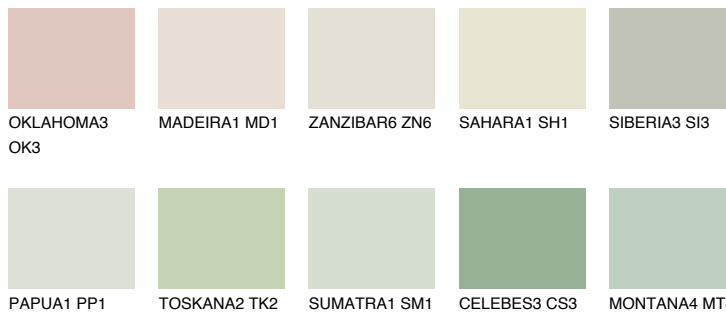

## MONTANA2 MT2

72% TSR 70%

## Супутній кольори

### Кольори