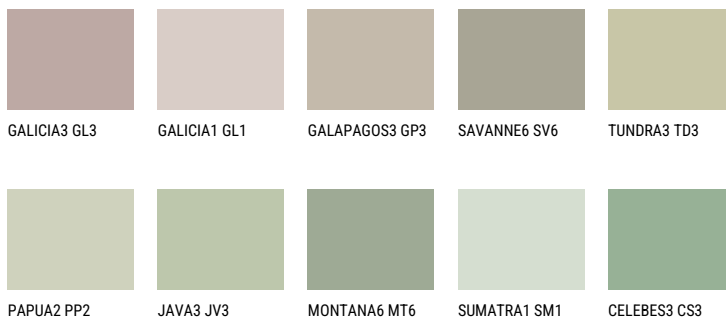

TOSKANA4 TK4

48% **TSR** 47%

Супутній кольори

Кольори

Для отримання додаткової інформації про штукатурки і фарби перейдіть
за посиланням www.ceresit.com

www.ceresit.ua

*Представлені кольори призначені для штукатурок та фарб, запропонованих компанією Ceresit. Через використання цифрових технологій представлені кольори можуть не відповідати оригінальним, тому їх не можна розглядати як достовірне відображення кольору. Ми рекомендуємо перевірити справжні зразки кольорів.

INTENSE

EMERALD PARK

EMERALD GARDEN

EMERALD OASE

DIAMOND NIGHT

SAPPHIRE SEA

SAPPHIRE BAY

Для отримання додаткової інформації про штукатурки і фарби перейдіть
за посиланням www.ceresit.com