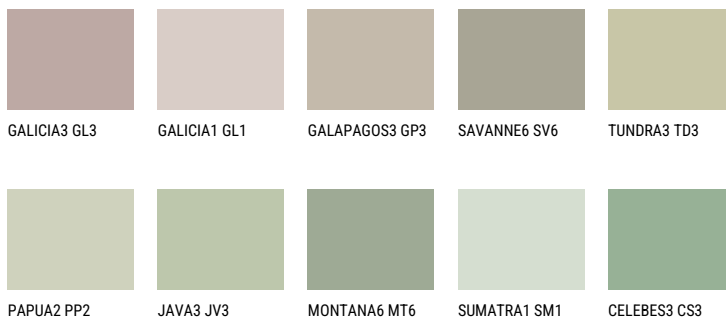

TOSKANA4 TK4

☀️ 48% **TSR** 47%

Супутній кольори

Кольори