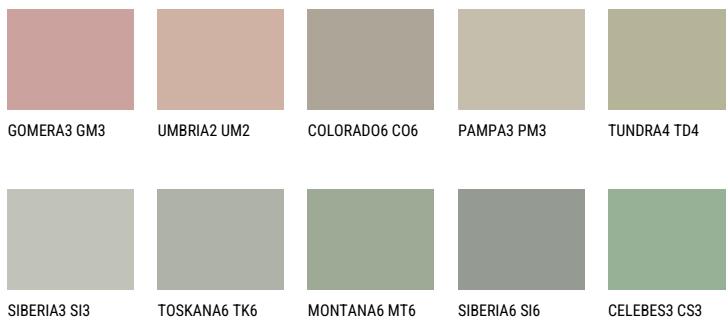

## TUNDRA5 TD5

44% **TSR** 39%

## Супутній кольори

### Кольори

Для отримання додаткової інформації про штукатурки і фарби перейдіть  
за посиланням [www.ceresit.com](http://www.ceresit.com)

[www.ceresit.ua](http://www.ceresit.ua)

\*Представлені кольори призначені для штукатурок та фарб, запропонованих компанією Ceresit. Через використання цифрових технологій представлені кольори можуть не відповідати оригінальним, тому їх не можна розглядати як достовірне відображення кольору. Ми рекомендуємо перевірити справжні зразки кольорів.