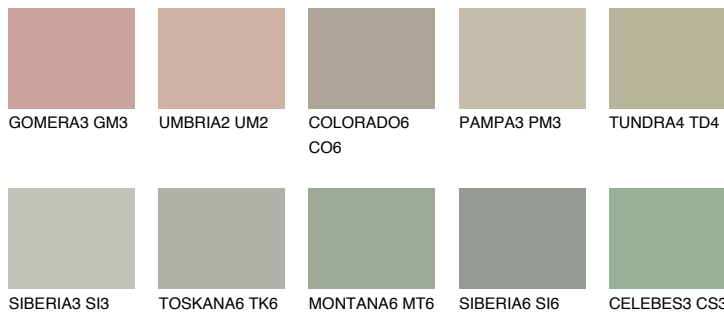

TUNDRA5 TD5

44% TSR 39%

Супутній кольори

Кольори

INTENSE

Для отримання додаткової інформації про штукатурки і фарби перейдіть
за посиланням www.ceresit.com

www.ceresit.ua