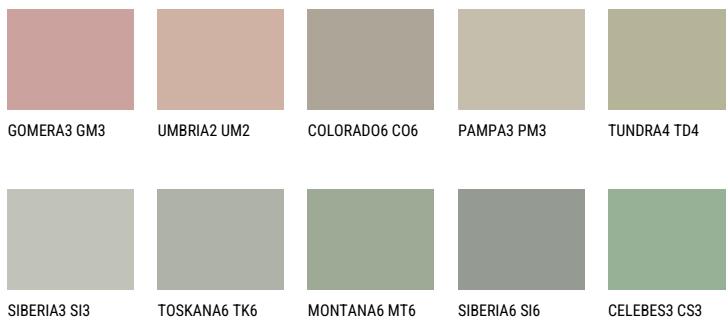

TUNDRA5 TD5

44% **TSR** 39%

Супутній кольори

Кольори

Для отримання додаткової інформації про штукатурки і фарби перейдіть
за посиланням www.ceresit.com

www.ceresit.ua

*Представлені кольори призначені для штукатурок та фарб, запропонованих компанією Ceresit. Через використання цифрових технологій представлені кольори можуть не відповідати оригінальним, тому їх не можна розглядати як достовірне відображення кольору. Ми рекомендуємо перевірити справжні зразки кольорів.

INTENSE

EMERALD PARK

EMERALD GARDEN

EMERALD OASE

DIAMOND NIGHT

SAPPHIRE SEA

SAPPHIRE BAY

Для отримання додаткової інформації про штукатурки і фарби перейдіть
за посиланням www.ceresit.com