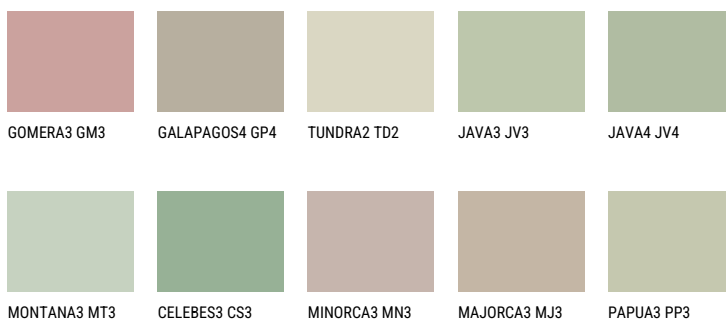

TUNDRA3 TD3

☀ 55% **TSR** 54%

Супутній кольори

Кольори

Для отримання додаткової інформації про штукатурки і фарби перейдіть
за посиланням www.ceresit.com

www.ceresit.ua

*Представлені кольори призначені для штукатурок та фарб, запропонованих компанією Ceresit. Через використання цифрових технологій представлені кольори можуть не відповідати оригінальним, тому їх не можна розглядати як достовірне відображення кольору. Ми рекомендуємо перевірити справжні зразки кольорів.

INTENSE

DIAMOND
MORNING

EMERALD PARK

DIAMOND EVENING

AMBER BEACH

EMERALD GARDEN

AMBER GLASS

Для отримання додаткової інформації про штукатурки і фарби перейдіть
за посиланням www.ceresit.com

www.ceresit.ua

*Представлені кольори призначені для штукатурок та фарб, запропонованих компанією Ceresit. Через використання цифрових технологій представлені кольори можуть не відповідати оригінальним, тому їх не можна розглядати як достовірне відображення кольору. Ми рекомендуємо перевірити справжні зразки кольорів.