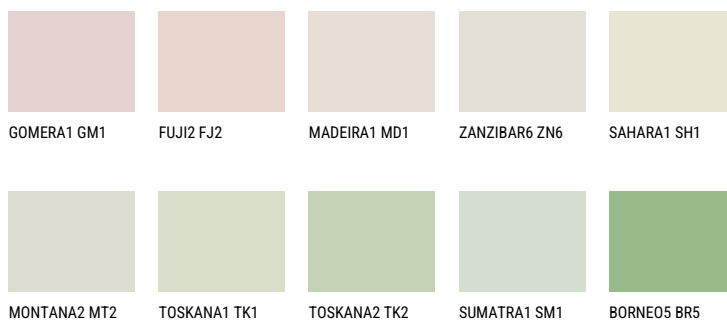

TUNDRA1 TD1

74% **TSR** 68%

Супутній кольори

Кольори

Для отримання додаткової інформації про штукатурки і фарби перейдіть
за посиланням www.ceresit.com

www.ceresit.ua

*Представлені кольори призначені для штукатурок та фарб, запропонованих компанією Ceresit. Через використання цифрових технологій представлені кольори можуть не відповідати оригінальним, тому їх не можна розглядати як достовірне відображення кольору. Ми рекомендуємо перевірити справжні зразки кольорів.

INTENSE

EMERALD PARK

DIAMOND EVENING

EMERALD GARDEN

AMBER BEACH

SAPPHIRE SEA

SAPPHIRE CREEK

Для отримання додаткової інформації про штукатурки і фарби перейдіть
за посиланням www.ceresit.com