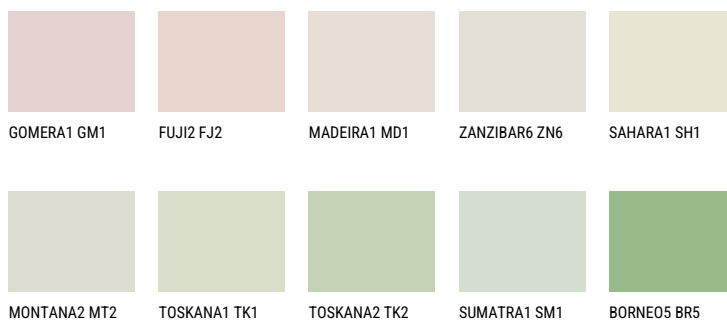

## TUNDRA1 TD1

74% **TSR** 68%

## Супутній кольори

### Кольори

Для отримання додаткової інформації про штукатурки і фарби перейдіть  
за посиланням [www.ceresit.com](http://www.ceresit.com)

[www.ceresit.ua](http://www.ceresit.ua)

\*Представлені кольори призначені для штукатурок та фарб, запропонованих компанією Ceresit. Через використання цифрових технологій представлені кольори можуть не відповідати оригінальним, тому їх не можна розглядати як достовірне відображення кольору. Ми рекомендуємо перевірити справжні зразки кольорів.