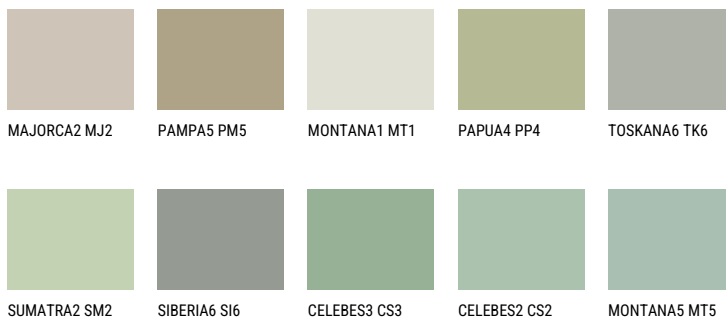

JAVA3 JV3

☀ 55% **TSR** 60%

Супутній кольори

Кольори

Для отримання додаткової інформації про штукатурки і фарби перейдіть
за посиланням www.ceresit.com

www.ceresit.ua

*Представлені кольори призначені для штукатурок та фарб, запропонованих компанією Ceresit. Через використання цифрових технологій представлені кольори можуть не відповідати оригінальним, тому їх не можна розглядати як достовірне відображення кольору. Ми рекомендуємо перевірити справжні зразки кольорів.

INTENSE

EMERALD FIELD

EMERALD GARDEN

EMERALD OASE

DIAMOND NIGHT

SAPPHIRE SEA

SAPPHIRE CREEK

Для отримання додаткової інформації про штукатурки і фарби перейдіть
за посиланням www.ceresit.com