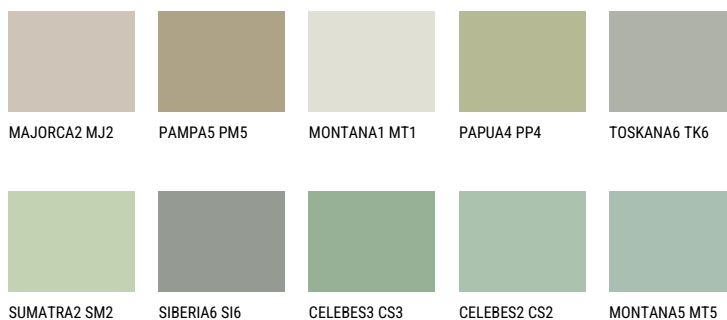

JAVA3 JV3

☀ 55% **TSR** 60%

Супутній кольори

Кольори

Для отримання додаткової інформації про штукатурки і фарби перейдіть
за посиланням www.ceresit.com

www.ceresit.ua

*Представлені кольори призначені для штукатурок та фарб, запропонованих компанією Ceresit. Через використання цифрових технологій представлені кольори можуть не відповідати оригінальним, тому їх не можна розглядати як достовірне відображення кольору. Ми рекомендуємо перевірити справжні зразки кольорів.

INTENSE

EMERALD FIELD

EMERALD GARDEN

EMERALD OASE

DIAMOND NIGHT

SAPPHIRE SEA

SAPPHIRE CREEK

Для отримання додаткової інформації про штукатурки і фарби перейдіть
за посиланням www.ceresit.com