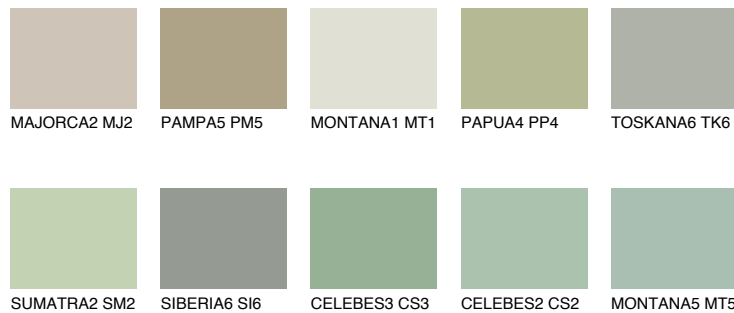

JAVA3 JV3

55% TSR 60%

Супутній кольори

Кольори

INTENSE

Для отримання додаткової інформації про штукатурки і фарби перейдіть
за посиланням www.ceresit.com

www.ceresit.ua