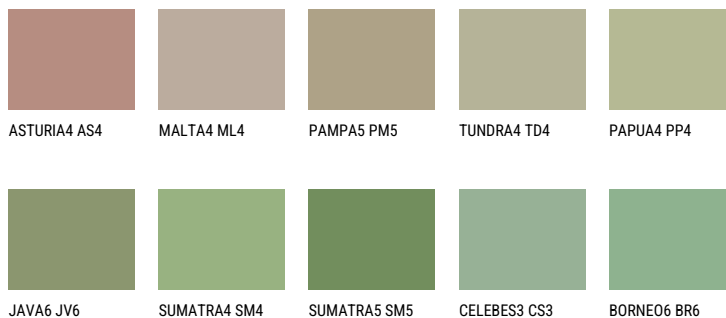

PAPUA6 PP6

☀ 32% **TSR** 45%

Супутній кольори

Кольори

Для отримання додаткової інформації про штукатурки і фарби перейдіть
за посиланням www.ceresit.com

www.ceresit.ua

*Представлені кольори призначені для штукатурок та фарб, запропонованих компанією Ceresit. Через використання цифрових технологій представлені кольори можуть не відповідати оригінальним, тому їх не можна розглядати як достовірне відображення кольору. Ми рекомендуємо перевірити справжні зразки кольорів.

INTENSE

EMERALD PARK

EMERALD GARDEN

EMERALD OASE

DIAMOND NIGHT

SAPPHIRE SEA

SAPPHIRE CREEK

Для отримання додаткової інформації про штукатурки і фарби перейдіть
за посиланням www.ceresit.com