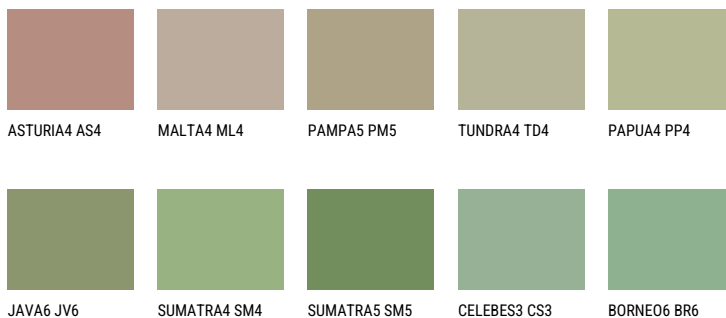

## PAPUA6 PP6

☀️ 32% **TSR** 45%

## Супутній кольори

### Кольори

Для отримання додаткової інформації про штукатурки і фарби перейдіть  
за посиланням [www.ceresit.com](http://www.ceresit.com)

[www.ceresit.ua](http://www.ceresit.ua)

\*Представлені кольори призначені для штукатурок та фарб, запропонованих компанією Ceresit. Через використання цифрових технологій представлені кольори можуть не відповідати оригінальним, тому їх не можна розглядати як достовірне відображення кольору. Ми рекомендуємо перевірити справжні зразки кольорів.