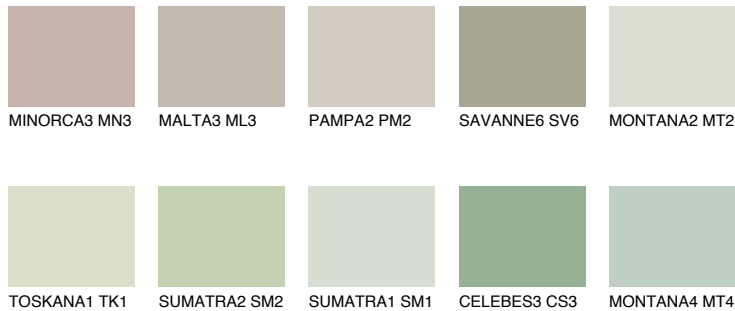

PAPUA3 PP3

56% **TSR** 58%

Супутній кольори

Кольори

INTENSE

Для отримання додаткової інформації про штукатурки і фарби перейдіть
за посиланням www.ceresit.com

www.ceresit.ua