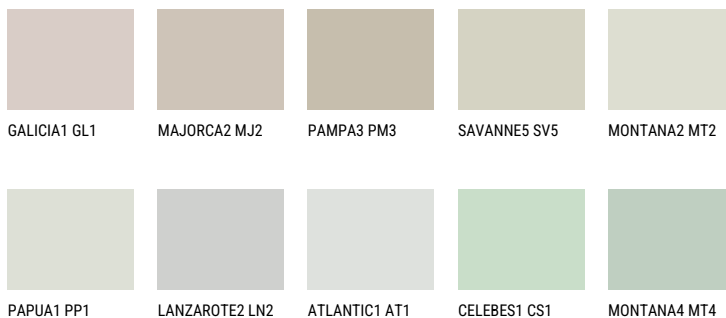

PAPUA2 PP2

63% **TSR** 61%

Супутній кольори

Кольори

Для отримання додаткової інформації про штукатурки і фарби перейдіть
за посиланням www.ceresit.com

www.ceresit.ua

*Представлені кольори призначені для штукатурок та фарб, запропонованих компанією Ceresit. Через використання цифрових технологій представлені кольори можуть не відповідати оригінальним, тому їх не можна розглядати як достовірне відображення кольору. Ми рекомендуємо перевірити справжні зразки кольорів.

INTENSE

EMERALD FIELD

EMERALD LAND

EMERALD GARDEN

DIAMOND NIGHT

SAPPHIRE BAY

DIAMOND EVENING

Для отримання додаткової інформації про штукатурки і фарби перейдіть
за посиланням www.ceresit.com