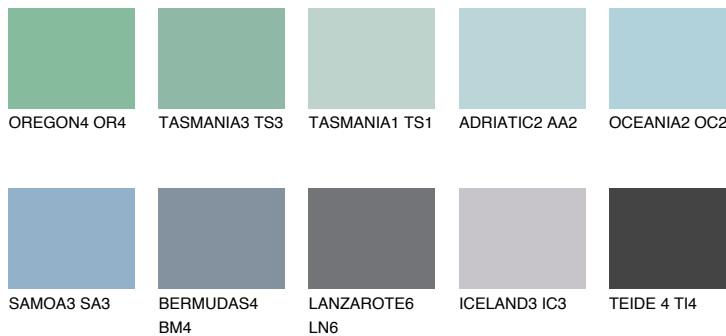

ALASKA3 AL3

42% **TSR** 39%

Супутній кольори

Кольори

INTENSE

Для отримання додаткової інформації про штукатурки і фарби перейдіть
за посиланням www.ceresit.com

www.ceresit.ua