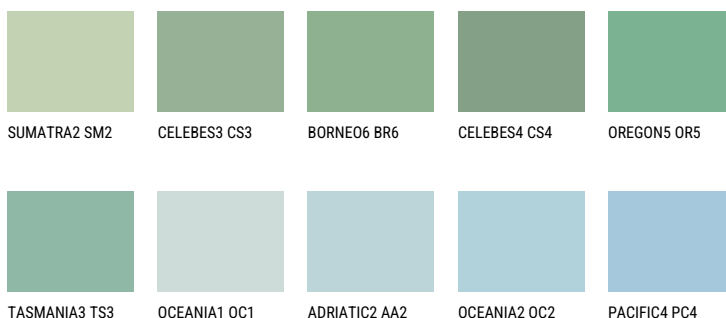

OREGON3 OR3

☀ 50% **TSR** 52%

Супутній кольори

Кольори

Для отримання додаткової інформації про штукатурки і фарби перейдіть
за посиланням www.ceresit.com

www.ceresit.ua

*Представлені кольори призначені для штукатурок та фарб, запропонованих компанією Ceresit. Через використання цифрових технологій представлені кольори можуть не відповідати оригінальним, тому їх не можна розглядати як достовірне відображення кольору. Ми рекомендуємо перевірити справжні зразки кольорів.

INTENSE

EMERALD OASE

DIAMOND SHADOW

SAPHIRE GLACIER

DIAMOND NIGHT

SAPHIRE BAY

AMETHYST RAIN

Для отримання додаткової інформації про штукатурки і фарби перейдіть
за посиланням www.ceresit.com