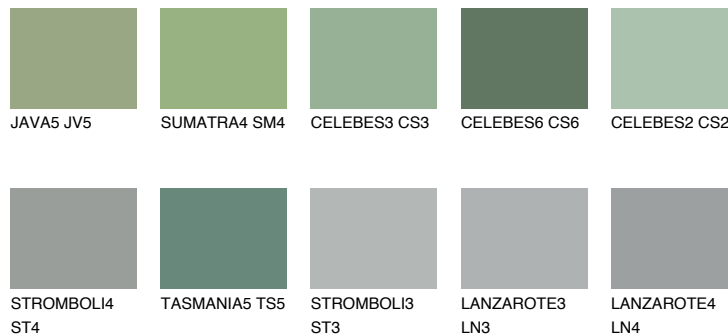

CELEBES5 CS5

☀ 22% **TSR** 22%

Супутній кольори

Кольори

INTENSE

Для отримання додаткової інформації про штукатурки і фарби перейдіть
за посиланням www.ceresit.com

www.ceresit.ua