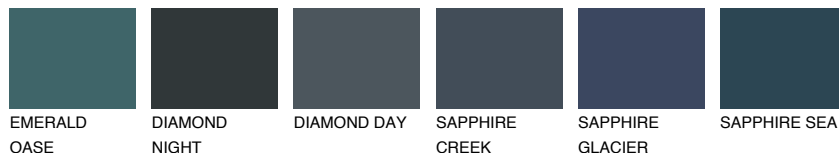

CELEBES5 CS5

☀ 22% **TSR** 22%

Супутній кольори

Кольори

INTENSE

Для отримання додаткової інформації про штукатурки і фарби перейдіть
за посиланням www.ceresit.com

www.ceresit.ua