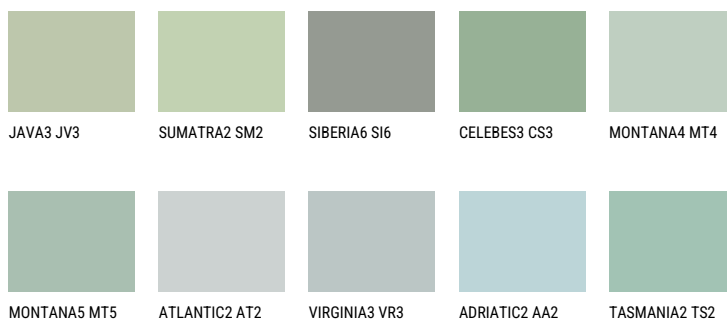

CELEBES2 CS2

☀️ 50% **TSR** 47%

Супутній кольори

Кольори

Для отримання додаткової інформації про штукатурки і фарби перейдіть
за посиланням www.ceresit.com

www.ceresit.ua

*Представлені кольори призначені для штукатурок та фарб, запропонованих компанією Ceresit. Через використання цифрових технологій представлені кольори можуть не відповідати оригінальним, тому їх не можна розглядати як достовірне відображення кольору. Ми рекомендуємо перевірити справжні зразки кольорів.

INTENSE

EMERALD LAND

EMERALD GARDEN

EMERALD OASE

DIAMOND NIGHT

SAPPHIRE SEA

DIAMOND DAY

Для отримання додаткової інформації про штукатурки і фарби перейдіть
за посиланням www.ceresit.com