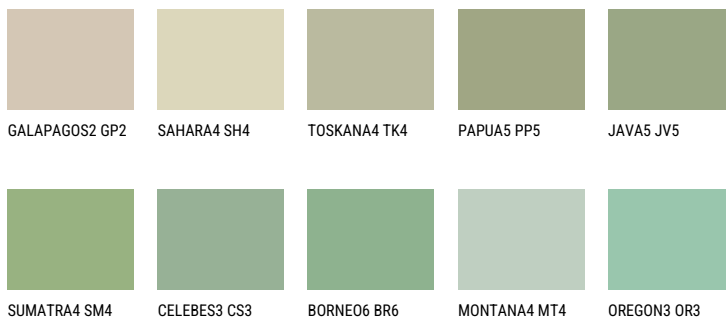

SUMATRA3 SM3

☀️ 49% **TSR** 50%

Супутній кольори

Кольори

Для отримання додаткової інформації про штукатурки і фарби перейдіть
за посиланням www.ceresit.com

www.ceresit.ua

*Представлені кольори призначені для штукатурок та фарб, запропонованих компанією Ceresit. Через використання цифрових технологій представлені кольори можуть не відповідати оригінальним, тому їх не можна розглядати як достовірне відображення кольору. Ми рекомендуємо перевірити справжні зразки кольорів.

INTENSE

EMERALD LAND

EMERALD GARDEN

EMERALD FIELD

DIAMOND SHADOW

DIAMOND NIGHT

SAPPHIRE SEA

Для отримання додаткової інформації про штукатурки і фарби перейдіть
за посиланням www.ceresit.com