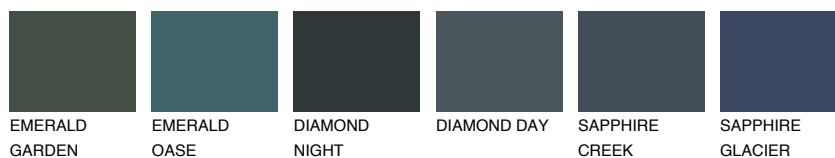

BORNEO6 BR6

☀ 39% **TSR** 34%

Супутній кольори

Кольори

INTENSE

Для отримання додаткової інформації про штукатурки і фарби перейдіть
за посиланням www.ceresit.com

www.ceresit.ua