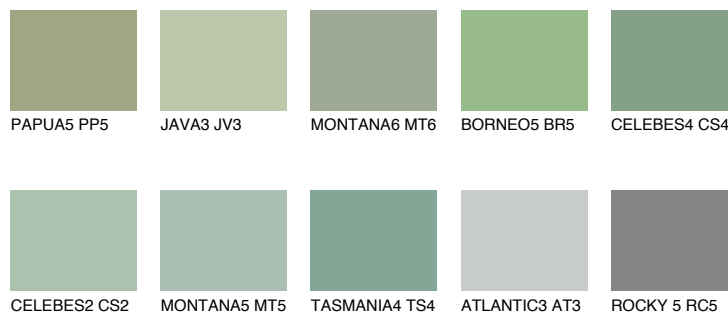

BORNEO6 BR6

☀ 39% **TSR** 34%

Супутній кольори

Кольори

INTENSE

Для отримання додаткової інформації про штукатурки і фарби перейдіть
за посиланням www.ceresit.com

www.ceresit.ua