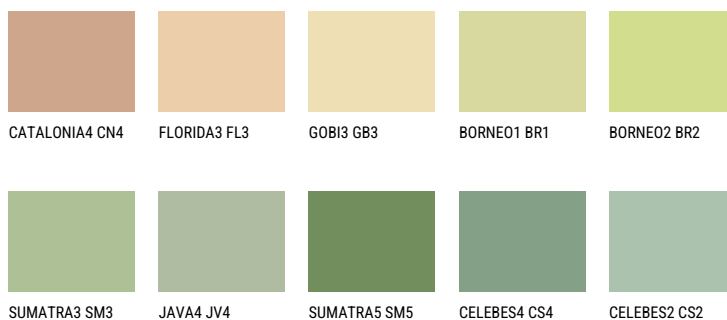

BORNE03 BR3

64% **TSR** 56%

Супутній кольори

Кольори

Для отримання додаткової інформації про штукатурки і фарби перейдіть
за посиланням www.ceresit.com

www.ceresit.ua

*Представлені кольори призначені для штукатурок та фарб, запропонованих компанією Ceresit. Через використання цифрових технологій представлені кольори можуть не відповідати оригінальним, тому їх не можна розглядати як достовірне відображення кольору. Ми рекомендуємо перевірити справжні зразки кольорів.

INTENSE

EMERALD FIELD

EMERALD GARDEN

DIAMOND EVENING

EMERALD OASE

DIAMOND NIGHT

SAPPHIRE SEA

Для отримання додаткової інформації про штукатурки і фарби перейдіть
за посиланням www.ceresit.com