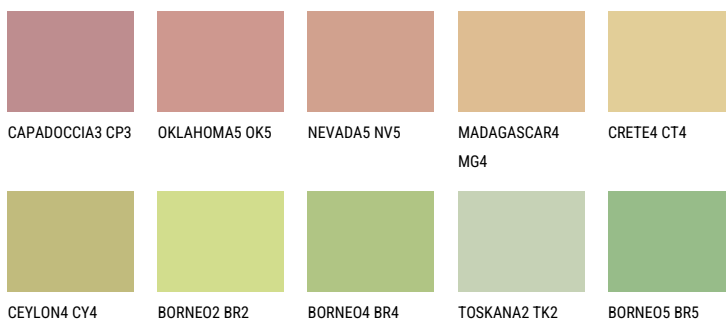

FLORES4 FS4

☀ 57% **TSR** 53%

Супутній кольори

Кольори

Для отримання додаткової інформації про штукатурки і фарби перейдіть
за посиланням www.ceresit.com

www.ceresit.ua

*Представлені кольори призначені для штукатурок та фарб, запропонованих компанією Ceresit. Через використання цифрових технологій представлені кольори можуть не відповідати оригінальним, тому їх не можна розглядати як достовірне відображення кольору. Ми рекомендуємо перевірити справжні зразки кольорів.

INTENSE

EMERALD PARK

DIAMOND EVENING

EMERALD GARDEN

AMBER BEACH

SAPPHIRE SEA

SAPPHIRE CREEK

Для отримання додаткової інформації про штукатурки і фарби перейдіть
за посиланням www.ceresit.com