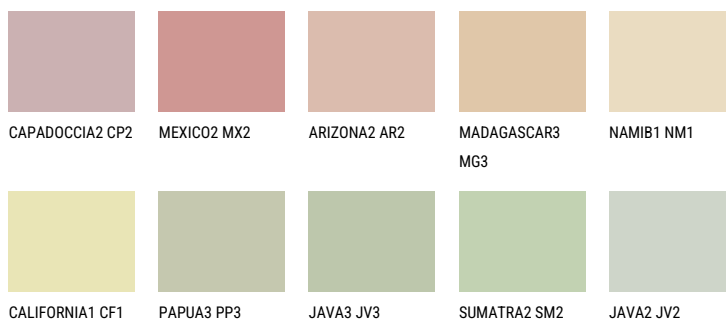

FLORES3 FS3

64% **TSR** 64%

Супутній кольори

Кольори

Для отримання додаткової інформації про штукатурки і фарби перейдіть
за посиланням www.ceresit.com

www.ceresit.ua

*Представлені кольори призначені для штукатурок та фарб, запропонованих компанією Ceresit. Через використання цифрових технологій представлені кольори можуть не відповідати оригінальним, тому їх не можна розглядати як достовірне відображення кольору. Ми рекомендуємо перевірити справжні зразки кольорів.

INTENSE

EMERALD PARK

DIAMOND EVENING

EMERALD FIELD

EMERALD GARDEN

EMERALD OASE

DIAMOND NIGHT

Для отримання додаткової інформації про штукатурки і фарби перейдіть
за посиланням www.ceresit.com