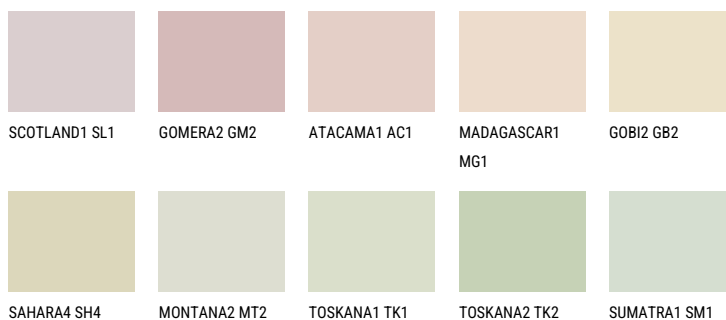

FLORES2 FS2

70% **TSR** 64%

Супутній кольори

Кольори

Для отримання додаткової інформації про штукатурки і фарби перейдіть
за посиланням www.ceresit.com

www.ceresit.ua

*Представлені кольори призначені для штукатурок та фарб, запропонованих компанією Ceresit. Через використання цифрових технологій представлені кольори можуть не відповідати оригінальним, тому їх не можна розглядати як достовірне відображення кольору. Ми рекомендуємо перевірити справжні зразки кольорів.

INTENSE

EMERALD PARK

DIAMOND EVENING

EMERALD GARDEN

AMBER JEWEL

EMERALD OASE

DIAMOND NIGHT

Для отримання додаткової інформації про штукатурки і фарби перейдіть
за посиланням www.ceresit.com