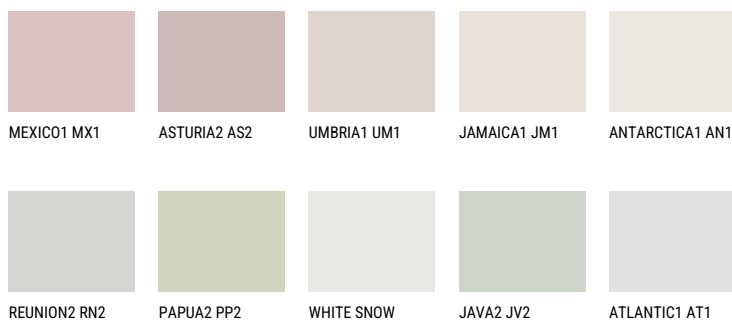

FLORES1 FS1

78% **TSR** 73%

Супутній кольори

Кольори

Для отримання додаткової інформації про штукатурки і фарби перейдіть
за посиланням www.ceresit.com

www.ceresit.ua

*Представлені кольори призначені для штукатурок та фарб, запропонованих компанією Ceresit. Через використання цифрових технологій представлені кольори можуть не відповідати оригінальним, тому їх не можна розглядати як достовірне відображення кольору. Ми рекомендуємо перевірити справжні зразки кольорів.

INTENSE

EMERALD PARK

EMERALD FIELD

DIAMOND EVENING

EMERALD OASE

DIAMOND SHADOW

DIAMOND NIGHT

Для отримання додаткової інформації про штукатурки і фарби перейдіть
за посиланням www.ceresit.com