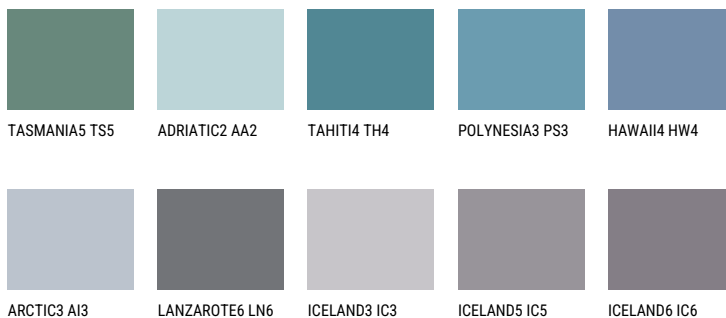

HAWAII5 HW5

☀️ 17% **TSR** 22%

Супутній кольори

Кольори