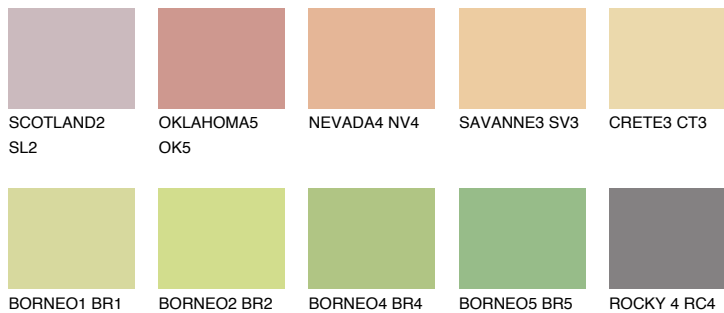

ANDALUSIA4 AD4

64% TSR 64%

Супутній кольори

Кольори

INTENSE

Для отримання додаткової інформації про штукатурки і фарби перейдіть
за посиланням www.ceresit.com

www.ceresit.ua