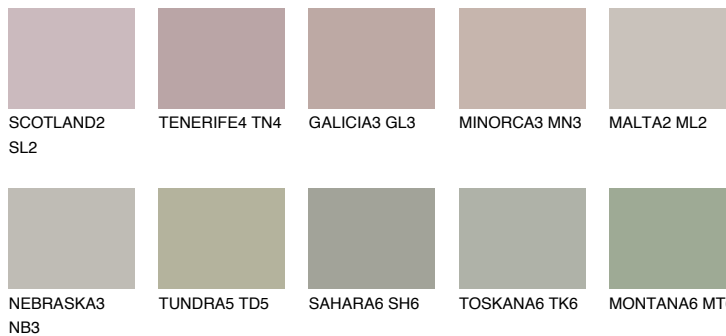

**COLORADO6 CO6**☾ 38% **TSR 35%**

Супутній кольори

Кольори

INTENSE

Для отримання додаткової інформації про штукатурки і фарби перейдіть
за посиланням www.ceresit.com

www.ceresit.ua