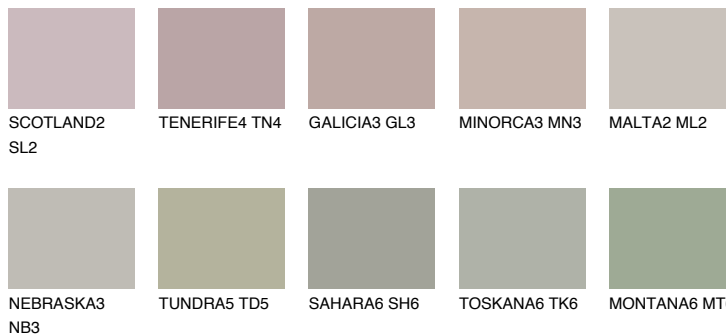

COLORADO6 CO6

38% TSR 35%

Супутній кольори

Кольори

INTENSE

Для отримання додаткової інформації про штукатурки і фарби перейдіть
за посиланням www.ceresit.com

www.ceresit.ua