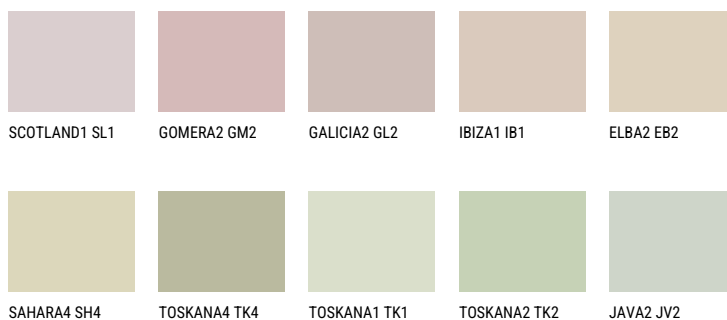

COLORADO5 C05

63% **TSR** 54%

Супутній кольори

Кольори

Для отримання додаткової інформації про штукатурки і фарби перейдіть
за посиланням www.ceresit.com

www.ceresit.ua

*Представлені кольори призначені для штукатурок та фарб, запропонованих компанією Ceresit. Через використання цифрових технологій представлені кольори можуть не відповідати оригінальним, тому їх не можна розглядати як достовірне відображення кольору. Ми рекомендуємо перевірити справжні зразки кольорів.

INTENSE

EMERALD PARK

DIAMOND EVENING

EMERALD FIELD

EMERALD GARDEN

EMERALD OASE

DIAMOND NIGHT

Для отримання додаткової інформації про штукатурки і фарби перейдіть
за посиланням www.ceresit.com