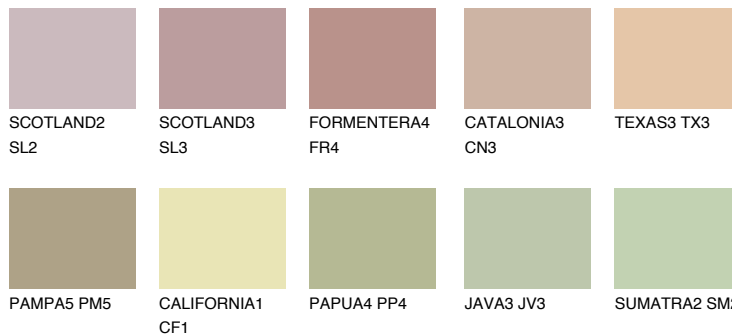

## COLORADO4 CO4

51% **TSR** 49%

## Супутній кольори

### Кольори