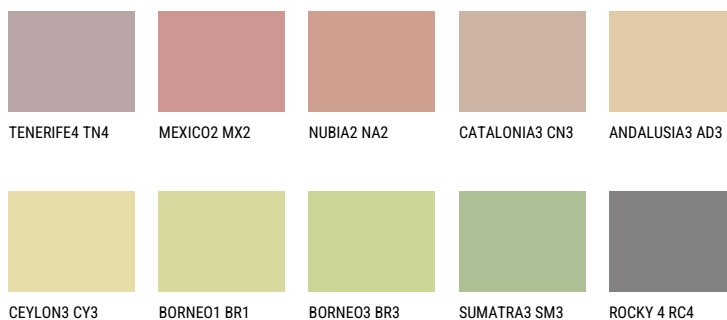

## COLORADO3 C03

46% **TSR** 48%

## Супутній кольори

### Кольори

Для отримання додаткової інформації про штукатурки і фарби перейдіть  
за посиланням [www.ceresit.com](http://www.ceresit.com)

[www.ceresit.ua](http://www.ceresit.ua)

\*Представлені кольори призначені для штукатурок та фарб, запропонованих компанією Ceresit. Через використання цифрових технологій представлені кольори можуть не відповідати оригінальним, тому їх не можна розглядати як достовірне відображення кольору. Ми рекомендуємо перевірити справжні зразки кольорів.