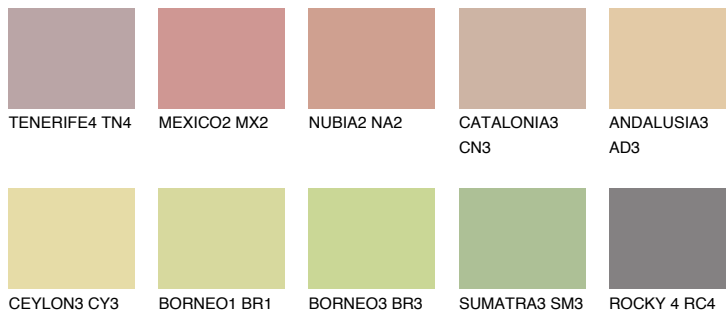

## COLORADO3 CO3

☀ 46% **TSR** 48%

## Супутній кольори

### Кольори