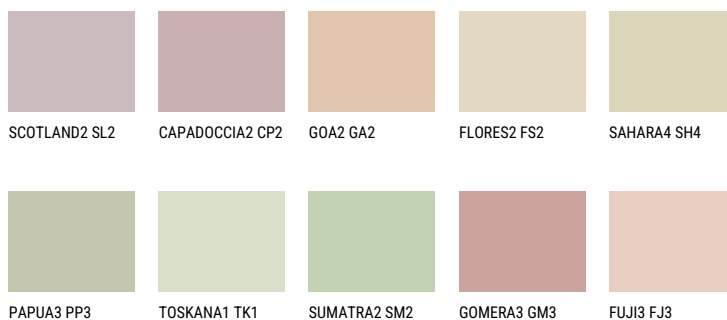

COLORADO1 C01

66% **TSR** 66%

Супутній кольори

Кольори