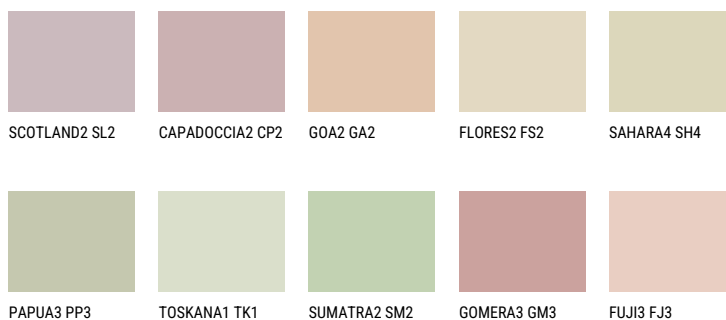

COLORADO1 C01

66% **TSR** 66%

Супутній кольори

Кольори

Для отримання додаткової інформації про штукатурки і фарби перейдіть
за посиланням www.ceresit.com

www.ceresit.ua

*Представлені кольори призначені для штукатурок та фарб, запропонованих компанією Ceresit. Через використання цифрових технологій представлені кольори можуть не відповідати оригінальним, тому їх не можна розглядати як достовірне відображення кольору. Ми рекомендуємо перевірити справжні зразки кольорів.

INTENSE

AMETHYST WIND

QUARTZ GROUND

QUARTZ EARTH

QUARTZ MOUNT

EMERALD PARK

DIAMOND EVENING

Для отримання додаткової інформації про штукатурки і фарби перейдіть
за посиланням www.ceresit.com